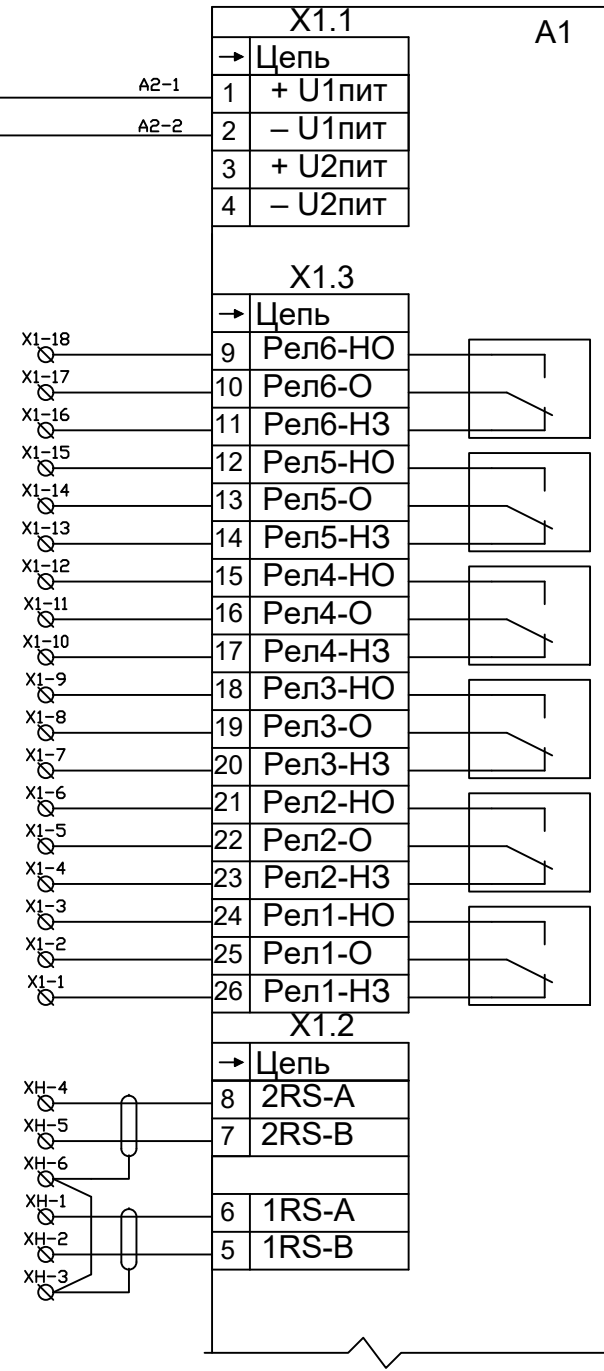

Клеми підключення електроживлення

Найменування	Позначення
КОДАС-БРА	A1
КОДАС-БП	A2

Живлення мікроконтролера
Реле №6
Реле №5
Реле №4
Реле №3
Реле №2
Реле №1
Інтерфейс №2 RS485
Інтерфейс №1 RS485

Ланцюги електроживлення №1	Ланцюги електроживлення №2	Ланцюги електроживлення №2	Блок електроживлення мікроконтролера	Захистне заземлення	Зовнішнє клемне приєднання	Мікроконтролер Кодас-БРА
----------------------------	----------------------------	----------------------------	--------------------------------------	---------------------	----------------------------	--------------------------

інв. № оріг.	Підпис і дата	Зам. інв. №
--------------	---------------	-------------

Заст. дир.						
ГП						
Н.контр.						
Гол. спец.						
Розроб.						
Шкаф автоматики блока релейного ША БРА. Схема принципіальна				Стадія	Аркуш	Аркушів
				Р	1	3