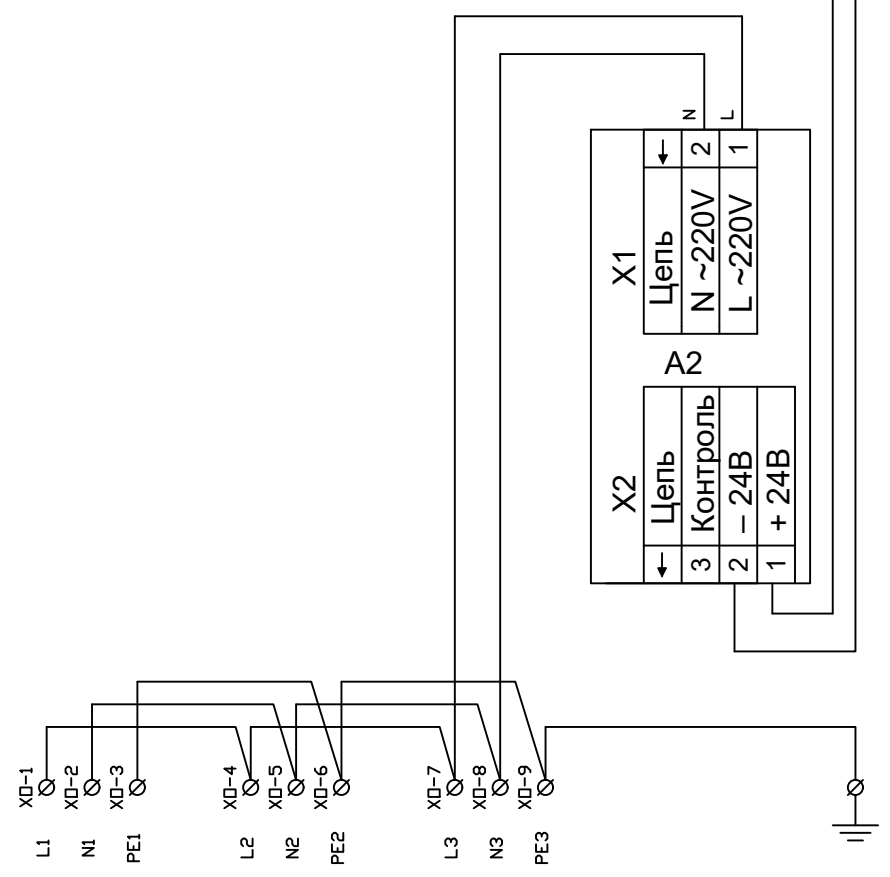

Клеми підключення електроживлення

Найменування	Позначення
КОДАС-БРА	A1
КОДАС-БП	A2

Живлення мікроконтролера
Реле №6
Реле №5
Реле №4
Реле №3
Реле №2
Реле №1
Інтерфейс №2 RS485
Інтерфейс №1 RS485

Ланцюги електроживлення №1	Ланцюги електроживлення №2	Ланцюги електроживлення №2	Блок електроживлення мікроконтролера	Захистне заземлення	Зовнішнє клемне приєднання	Мікроконтролер Кодас-БРА
----------------------------	----------------------------	----------------------------	--------------------------------------	---------------------	----------------------------	--------------------------

інв. № оріг.	Підпис і дата	Зам. інв. №
--------------	---------------	-------------

Заст. дир.						
ГП						
Н.контр.						
Гол. спец.						
Розроб.						
Шкаф автоматики блока релейного ША БРА. Схема принципіальна				Стадія	Аркуш	Аркушів
				Р	1	3